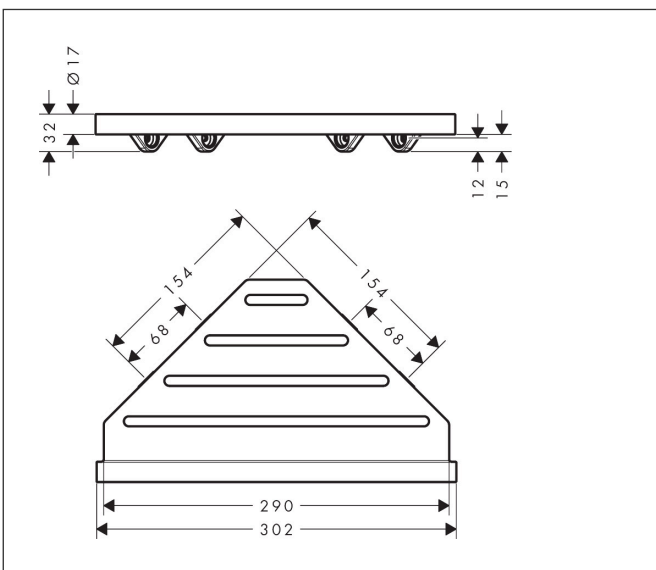

Mærke	hansgrohe
Artikelnavn	AddStoris S Hjørnehylde
Art.nr.	41761700
VVS-nr.	772667700
Overflade	Mat hvid
Pos	1

Produktbillede

Funktioner

- væghængt
- holder materiale: metal
- med befæstelsesmateriale
- skjult montering
- borehullets diameter: 6 mm
- kan anvendes som hylde

Tegning

Teknologi