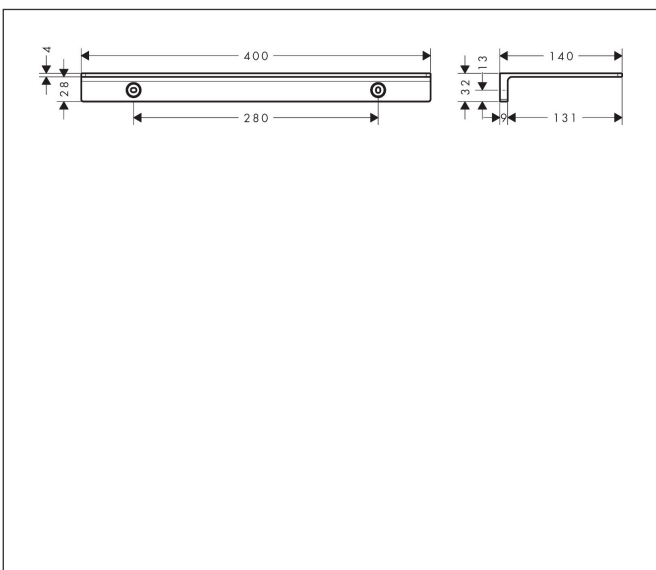

Mærke	hansgrohe
Artikelnavn	AddStoris Hylde
Art.nr.	41794700
VVS-nr.	772667500
Overflade	Mat hvid
Pos	1

Produktbillede

Funktioner

- væghængt
- længde: 400 mm
- med befæstelsesmateriale
- skjult montering

Tegning

Teknologi