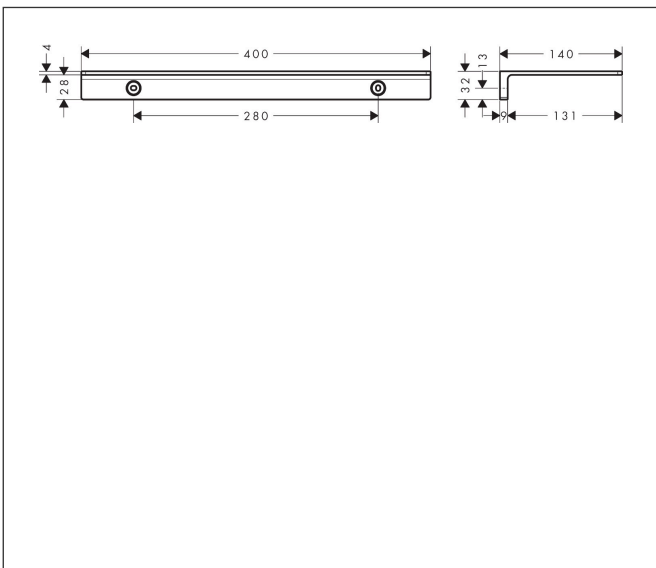

Mærke	hansgrohe
Artikelnavn	AddStoris Hylde
Art.nr.	41794340
VVS-nr.	772667503
Overflade	Børstet sort krom PVD
Pos	1

Produktbillede

Funktioner

- væghængt
- længde: 400 mm
- med befæstelsesmateriale
- skjult montering

Tegning

Teknologi