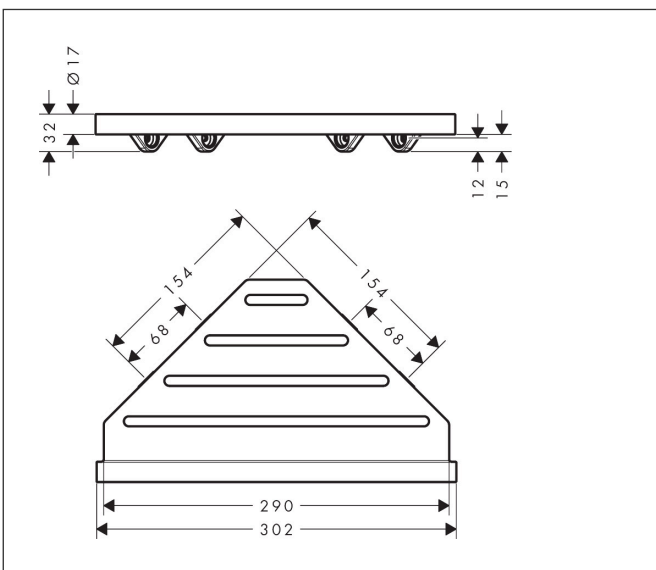

Mærke	hansgrohe
Artikelnavn	AddStoris S Hjørnehylde
Art.nr.	41761140
VVS-nr.	772667702
Overflade	Børstet bronze PVD
Pos	1

Produktbillede

Funktioner

- væghængt
- holder materiale: metal
- med befæstelsesmateriale
- skjult montering
- borehullets diameter: 6 mm
- kan anvendes som hylde

Tegning

Teknologi