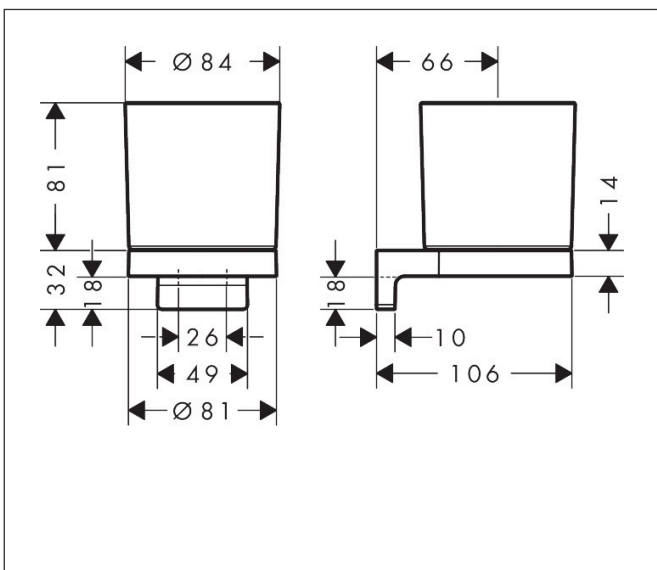

Mærke	hansgrohe
Artikelnavn	AddStoris S Tandglas
Art.nr.	41769700
VVS-nr.	773968500
Overflade	Mat hvid
Pos	1

Produktbillede

Funktioner

- væghængt
- materiale: metal, mat glas
- holder materiale: metal
- med befæstelsesmateriale
- skjult montering
- boreafstand: 26 mm
- borehullets diameter: 6 mm

Tegning

Teknologi