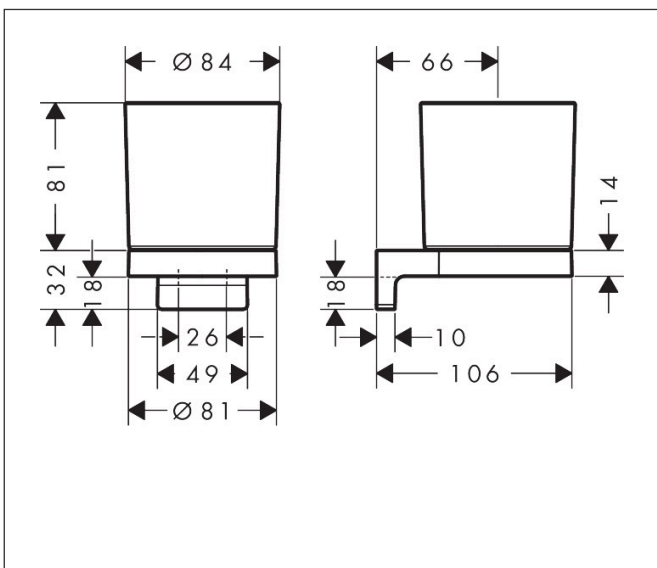

Mærke	hansgrohe
Artikelnavn	AddStoris S Tandglas
Art.nr.	41769670
VVS-nr.	773968501
Overflade	Mat sort
Pos	1

Produktbillede

Funktioner

- væghængt
- materiale: metal, mat glas
- holder materiale: metal
- med befæstelsesmateriale
- skjult montering
- boreafstand: 26 mm
- borehullets diameter: 6 mm

Tegning

Teknologi