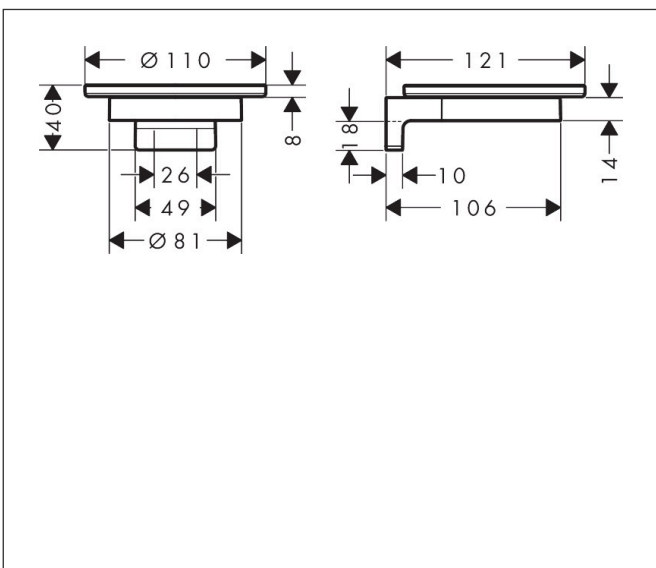

Mærke	hansgrohe
Artikelnavn	AddStoris S Sæbeskål
Art.nr.	41766670
VVS-nr.	774463301
Overflade	Mat sort
Pos	1

Produktbillede

Funktioner

- væghængt
- materiale indsats: mat glas
- holder materiale: metal
- med befæstelsesmateriale
- skjult montering
- boreafstand: 26 mm
- borehullets diameter: 6 mm

Tegning

Teknologi