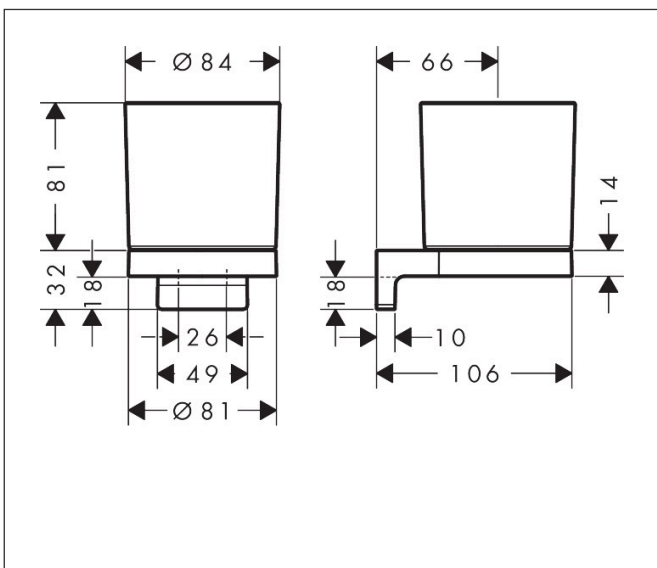

Mærke	hansgrohe
Artikelnavn	AddStoris S Tandglas
Art.nr.	41769000
VVS-nr.	773968504
Overflade	Krom
Pos	1

Produktbillede

Funktioner

- væghængt
- materiale: metal, mat glas
- holder materiale: metal
- med befæstelsesmateriale
- skjult montering
- boreafstand: 26 mm
- borehullets diameter: 6 mm

Tegning

Teknologi