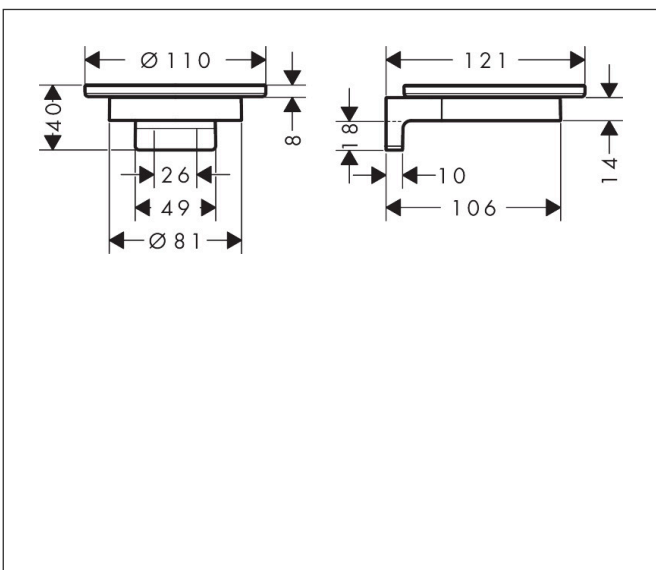

Mærke	hansgrohe
Artikelnavn	AddStoris S Sæbeskål
Art.nr.	41766340
VVS-nr.	774463303
Overflade	Børstet sort krom PVD
Pos	1

Produktbillede

Funktioner

- væghængt
- materiale indsats: mat glas
- holder materiale: metal
- med befæstelsesmateriale
- skjult montering
- boreafstand: 26 mm
- borehullets diameter: 6 mm

Tegning

Teknologi