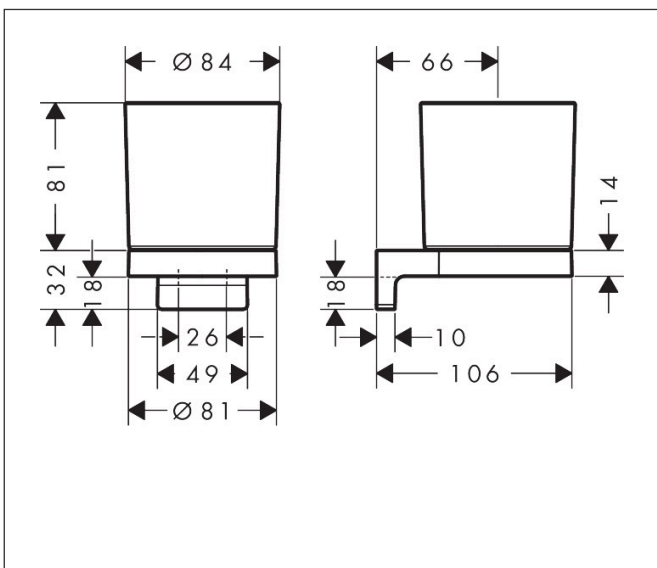

Mærke	hansgrohe
Artikelnavn	AddStoris S Tandglas
Art.nr.	41769140
VVS-nr.	773968502
Overflade	Børstet bronze PVD
Pos	1

Produktbillede

Funktioner

- væghængt
- materiale: metal, mat glas
- holder materiale: metal
- med befæstelsesmateriale
- skjult montering
- boreafstand: 26 mm
- borehullets diameter: 6 mm

Tegning

Teknologi