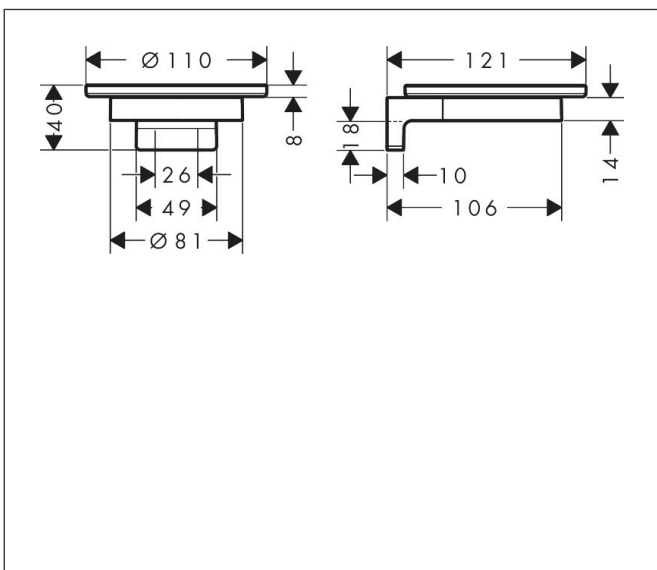

| | |
|-------------|-----------------------------|
| Mærke | hansgrohe |
| Artikelnavn | AddStoris S Sæbeskål |
| Art.nr. | 41766140 |
| VVS-nr. | 774463302 |
| Overflade | Børstet bronze PVD |
| Pos | 1 |

Produktbillede

Funktioner

- væghængt
- materiale indsats: mat glas
- holder materiale: metal
- med befæstelsesmateriale
- skjult montering
- boreafstand: 26 mm
- borehullets diameter: 6 mm

Tegning

Teknologi