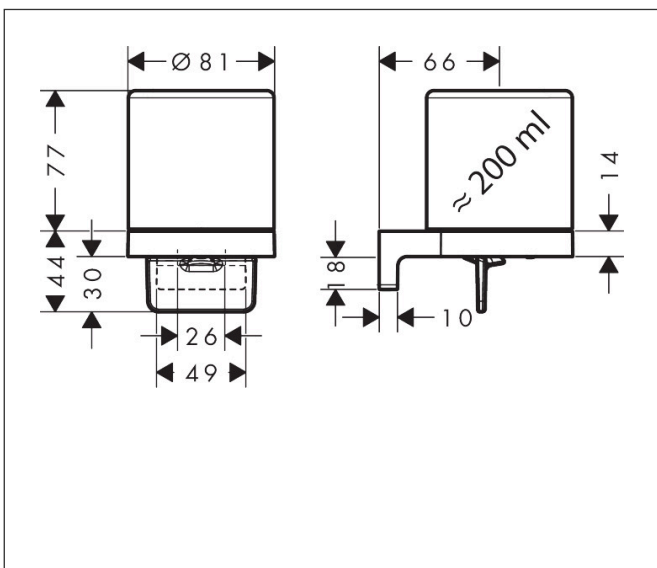

Mærke	hansgrohe
Artikelnavn	AddStoris S Sæbedispenser
Art.nr.	41765700
VVS-nr.	774463700
Overflade	Mat hvid
Pos	1

Produktbillede

Funktioner

- væghængt
- holder materiale: metal
- materiale beholder: mat glas
- sæbetype: flydende sæbe
- påfyldningskapacitet 200 ml
- dosering 1 ml
- med befæstelsesmateriale
- skjult montering
- boreafstand: 26 mm
- borehullets diameter: 6 mm

Tegning

Teknologi