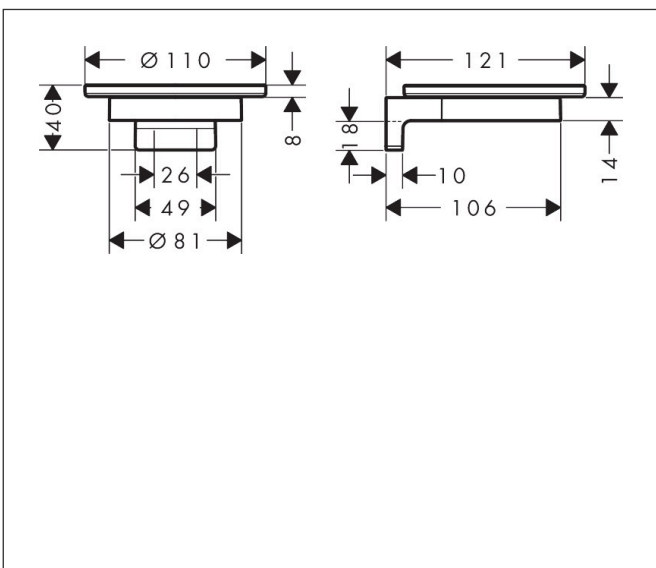

Mærke	hansgrohe
Artikelnavn	AddStoris S Sæbeskål
Art.nr.	41766000
VVS-nr.	774463304
Overflade	Krom
Pos	1

Produktbillede

Funktioner

- væghængt
- materiale indsats: mat glas
- holder materiale: metal
- med befæstelsesmateriale
- skjult montering
- boreafstand: 26 mm
- borehullets diameter: 6 mm

Tegning

Teknologi