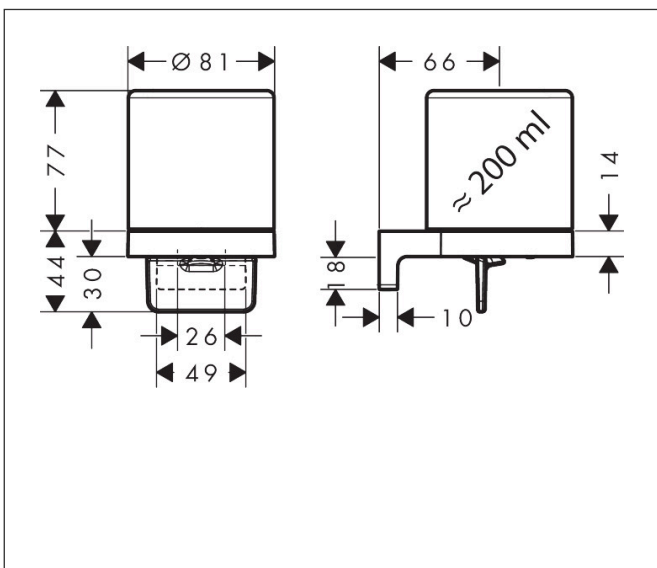

Mærke	hansgrohe
Artikelnavn	AddStoris S Sæbedispenser
Art.nr.	41765670
VVS-nr.	774463701
Overflade	Mat sort
Pos	1

Produktbillede

Funktioner

- væghængt
- holder materiale: metal
- materiale beholder: mat glas
- sæbetype: flydende sæbe
- påfyldningskapacitet 200 ml
- dosering 1 ml
- med befæstelsesmateriale
- skjult montering
- boreafstand: 26 mm
- borehullets diameter: 6 mm

Tegning

Teknologi