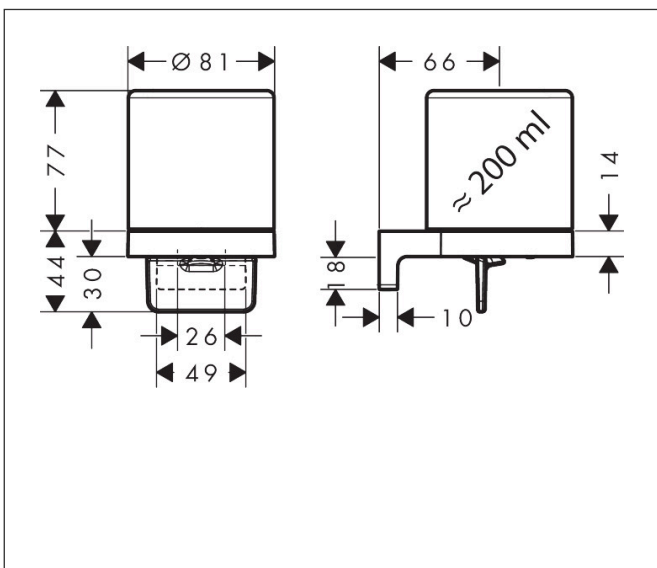

Mærke	hansgrohe
Artikelnavn	AddStoris S Sæbedispenser
Art.nr.	41765140
VVS-nr.	774463702
Overflade	Børstet bronze PVD
Pos	1

Produktbillede

Funktioner

- væghængt
- holder materiale: metal
- materiale beholder: mat glas
- sæbetype: flydende sæbe
- påfyldningskapacitet 200 ml
- dosering 1 ml
- med befæstelsesmateriale
- skjult montering
- boreafstand: 26 mm
- borehullets diameter: 6 mm

Tegning

Teknologi