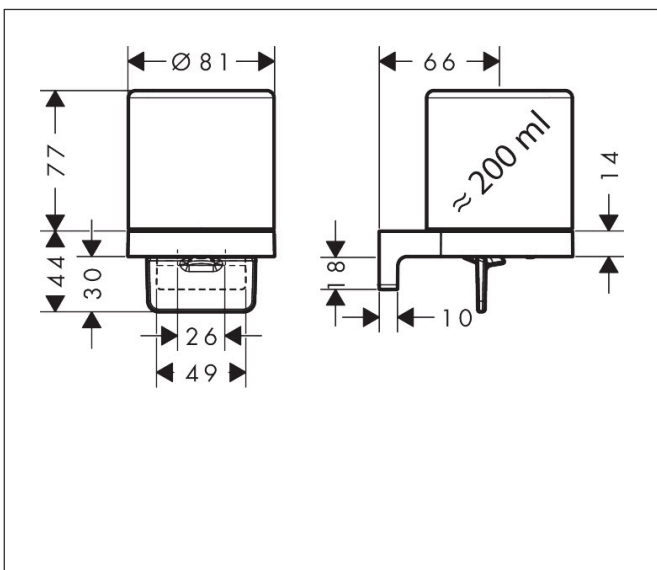

Mærke	hansgrohe
Artikelnavn	AddStoris S Sæbedispenser
Art.nr.	41765000
VVS-nr.	774463704
Overflade	Krom
Pos	1

Produktbillede

Funktioner

- væghængt
- holder materiale: metal
- materiale beholder: mat glas
- sæbetype: flydende sæbe
- påfyldningskapacitet 200 ml
- dosering 1 ml
- med befæstelsesmateriale
- skjult montering
- boreafstand: 26 mm
- borehullets diameter: 6 mm

Tegning

Teknologi