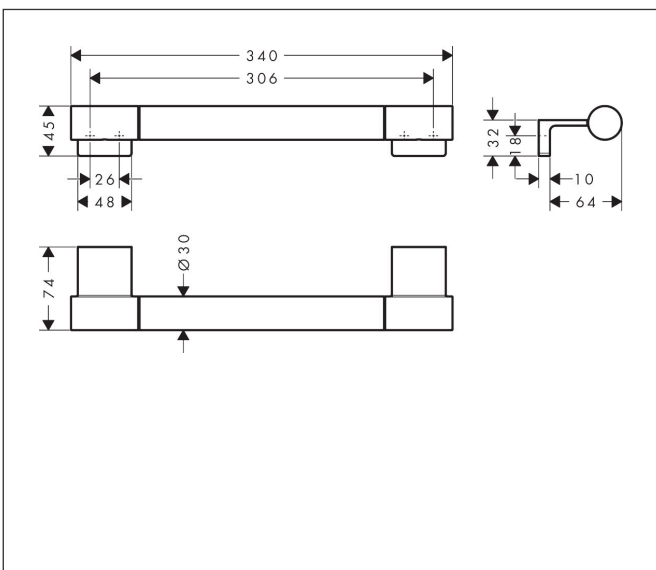

Mærke	hansgrohe
Artikelnavn	AddStoris S Badekargreb
Art.nr.	41764670
VVS-nr.	774794501
Overflade	Mat sort
Pos	1

Produktbillede

Funktioner

- væghængt
- materiale: metal
- længde: 340 mm
- med befæstelsesmateriale
- skjult montering
- boreafstand: 306 mm
- borehullets diameter: 6 mm

Tegning

Teknologi