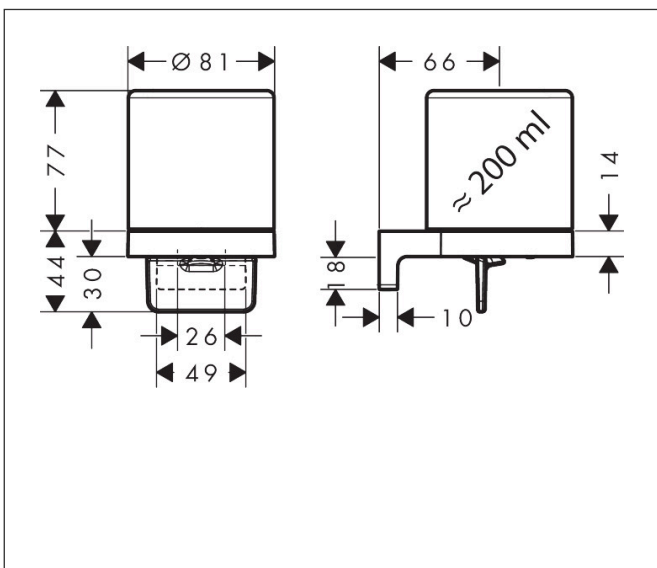

Mærke	hansgrohe
Artikelnavn	AddStoris S Sæbedispenser
Art.nr.	41765340
VVS-nr.	774463703
Overflade	Børstet sort krom PVD
Pos	1

Produktbillede

Funktioner

- væghængt
- holder materiale: metal
- materiale beholder: mat glas
- sæbetype: flydende sæbe
- påfyldningskapacitet 200 ml
- dosering 1 ml
- med befæstelsesmateriale
- skjult montering
- boreafstand: 26 mm
- borehullets diameter: 6 mm

Tegning

Teknologi