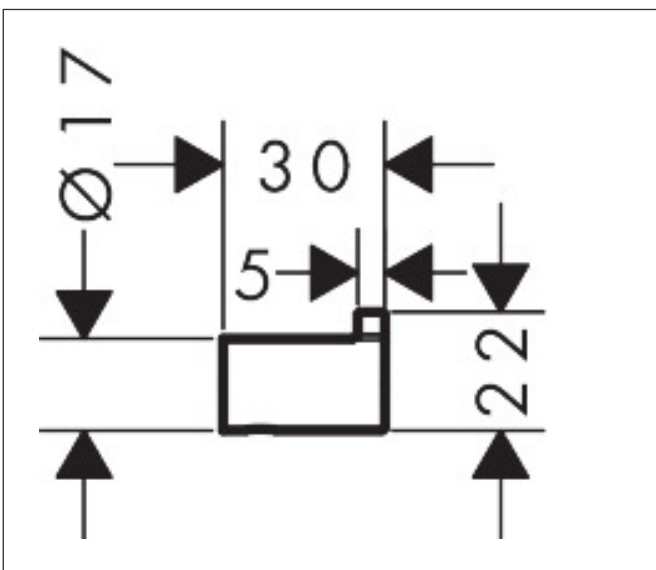

Mærke	hansgrohe
Artikelnavn	AddStoris S Krog
Art.nr.	41762670
VVS-nr.	775254501
Overflade	Mat sort
Pos	1

Produktbillede

Funktioner

- væghængt
- materiale: metal
- med befæstelsesmateriale
- skjult montering
- borehullets diameter: 6 mm

Tegning

Teknologi