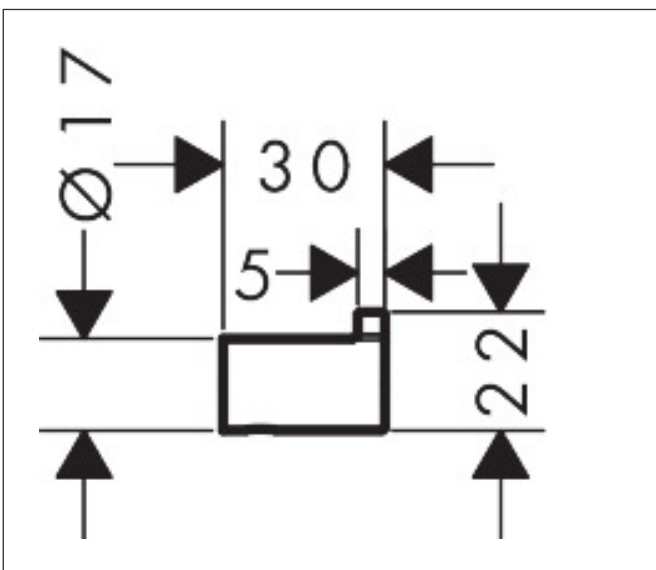

Mærke	hansgrohe
Artikelnavn	AddStoris S Krog
Art.nr.	41762700
VVS-nr.	775254500
Overflade	Mat hvid
Pos	1

Produktbillede

Funktioner

- væghængt
- materiale: metal
- med befæstelsesmateriale
- skjult montering
- borehullets diameter: 6 mm

Tegning

Teknologi