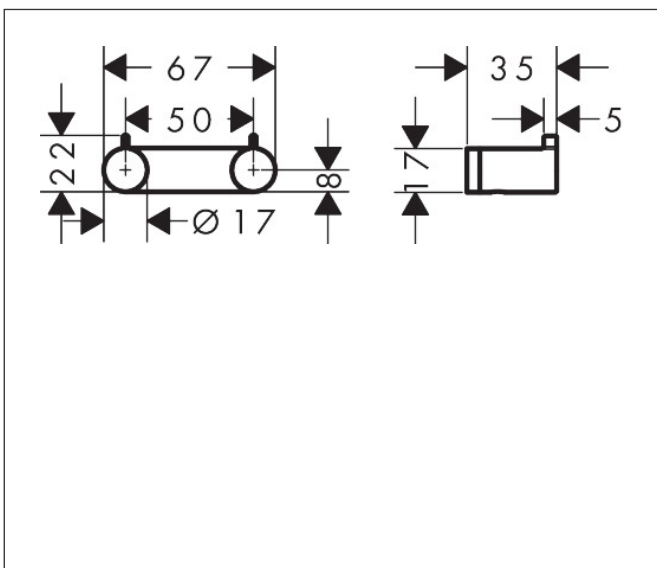

Mærke	hansgrohe
Artikelnavn	AddStoris S Dobbelt krog
Art.nr.	41785700
VVS-nr.	775254600
Overflade	Mat hvid
Pos	1

Produktbillede

Funktioner

- væghængt
- materiale: metal
- med befæstelsesmateriale
- skjult montering
- boreafstand: 50 mm
- borehullets diameter: 6 mm

Tegning

Teknologi