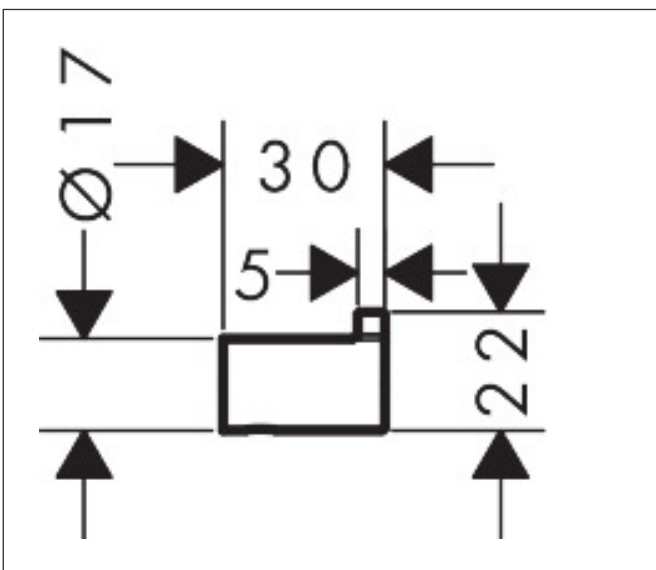

Mærke	hansgrohe
Artikelnavn	AddStoris S Krog
Art.nr.	41762000
VVS-nr.	775254504
Overflade	Krom
Pos	1

Produktbillede

Funktioner

- væghængt
- materiale: metal
- med befæstelsesmateriale
- skjult montering
- borehullets diameter: 6 mm

Tegning

Teknologi