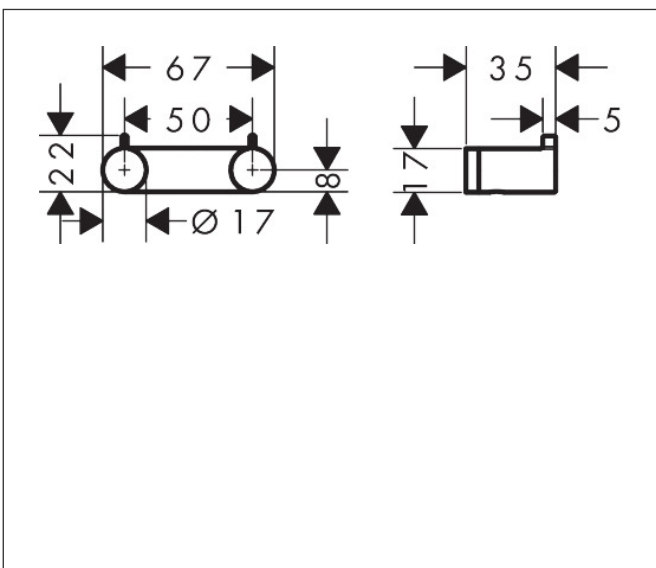

Mærke	hansgrohe
Artikelnavn	AddStoris S Dobbelt krog
Art.nr.	41785000
VVS-nr.	775254604
Overflade	Krom
Pos	1

Produktbillede

Funktioner

- væghængt
- materiale: metal
- med befæstelsesmateriale
- skjult montering
- boreafstand: 50 mm
- borehullets diameter: 6 mm

Tegning

Teknologi