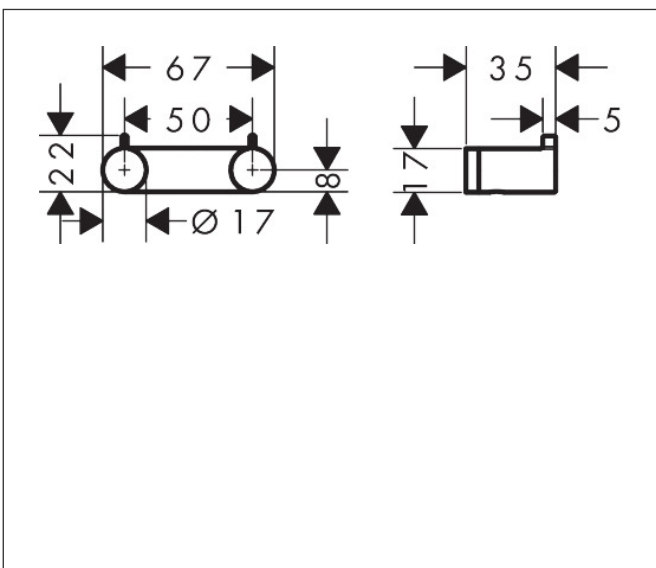

| | |
|-------------|---------------------------------|
| Mærke | hansgrohe |
| Artikelnavn | AddStoris S Dobbelt krog |
| Art.nr. | 41785340 |
| VVS-nr. | 775254603 |
| Overflade | Børstet sort krom PVD |
| Pos | 1 |

Produktbillede

Funktioner

- væghængt
- materiale: metal
- med befæstelsesmateriale
- skjult montering
- boreafstand: 50 mm
- borehullets diameter: 6 mm

Tegning

Teknologi