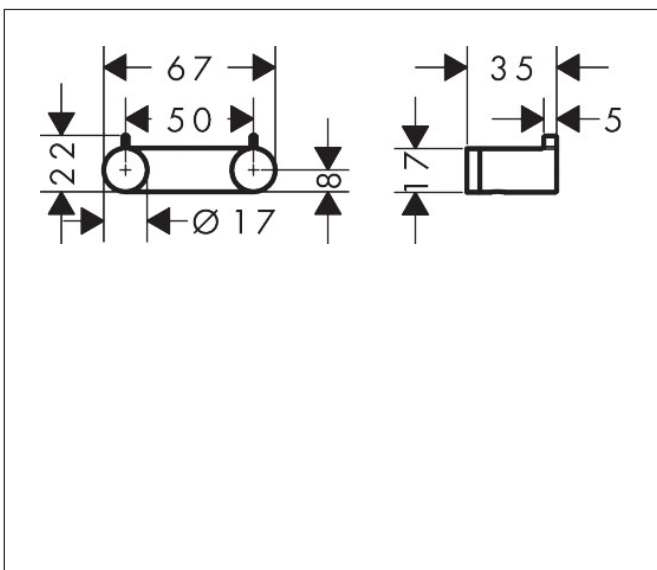

Mærke	hansgrohe
Artikelnavn	AddStoris S Dobbelt krog
Art.nr.	41785670
VVS-nr.	775254601
Overflade	Mat sort
Pos	1

Produktbillede

Funktioner

- væghængt
- materiale: metal
- med befæstelsesmateriale
- skjult montering
- boreafstand: 50 mm
- borehullets diameter: 6 mm

Tegning

Teknologi