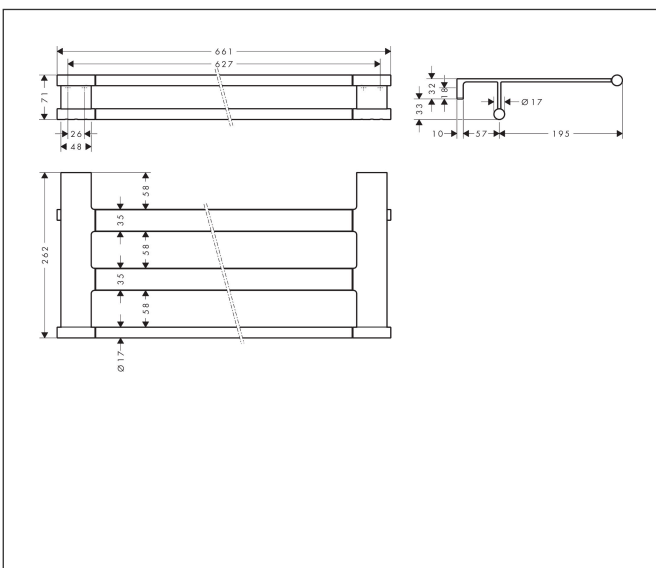

Mærke	hansgrohe
Artikelnavn	AddStoris S Håndklædehylde med håndklædestang
Art.nr.	41781670
VVS-nr.	775567801
Overflade	Mat sort
Pos	1

Produktbillede

Funktioner

- væghængt
- materiale: metal
- holder materiale: metal
- længde: 661 mm
- med befæstelsesmateriale
- skjult montering
- boreafstand: 627 mm
- borehullets diameter: 6 mm

Tegning

Teknologi