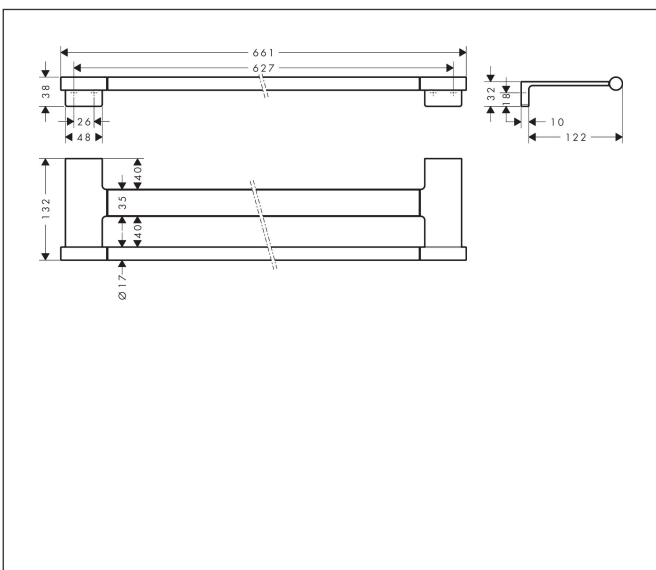

Mærke	hansgrohe
Artikelnavn	<b>AddStoris S</b> Dobbelt håndklædestang
Art.nr.	41763670
VVS-nr.	775569201
Overflade	Mat sort
Pos	1

## Produktbillede

## Funktioner

- væghængt
- materiale: metal
- holder materiale: metal
- længde: 661 mm
- med befæstelsesmateriale
- boreafstand: 627 mm
- borehullets diameter: 6 mm
- skjult montering

## Tegning