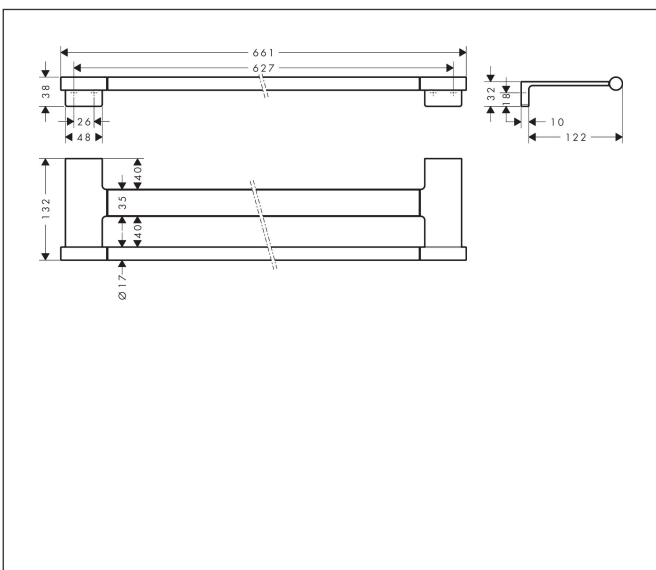

Mærke	hansgrohe
Artikelnavn	<b>AddStoris S</b> Dobbelt håndklædestang
Art.nr.	41763340
VVS-nr.	775569203
Overflade	Børstet sort krom PVD
Pos	1

## Produktbillede

## Funktioner

- væghængt
- materiale: metal
- holder materiale: metal
- længde: 661 mm
- med befæstelsesmateriale
- boreafstand: 627 mm
- borehullets diameter: 6 mm
- skjult montering

## Tegning