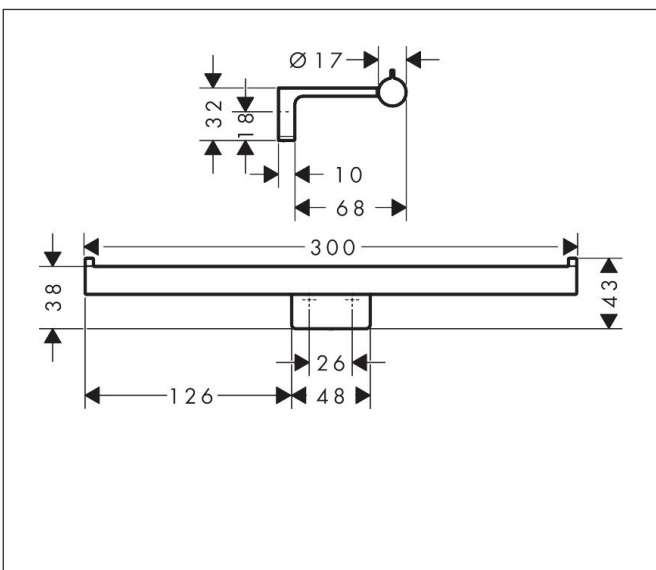

Mærke	hansgrohe
Artikelnavn	AddStoris S Papirholder dobbelt
Art.nr.	41768670
VVS-nr.	776427701
Overflade	Mat sort
Pos	1

Produktbillede

Funktioner

- væghængt
- materiale: metal
- med befæstelsesmateriale
- skjult montering
- boreafstand: 26 mm
- borehullets diameter: 6 mm
- til 2 papirruller

Tegning

Teknologi