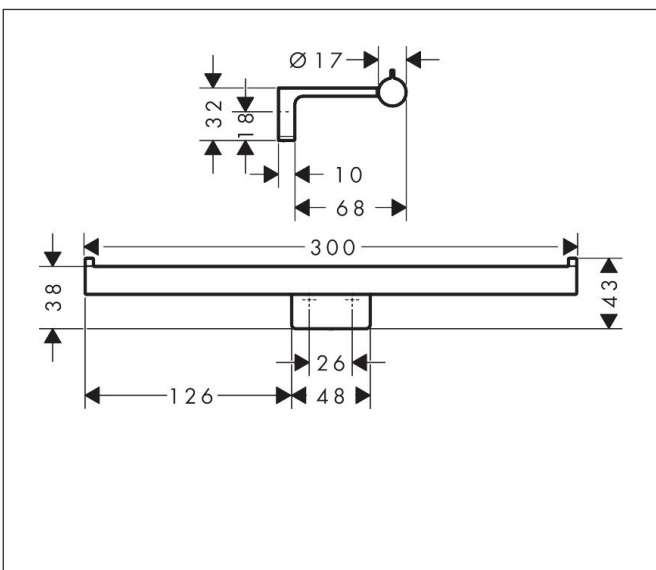

Mærke	hansgrohe
Artikelnavn	AddStoris S Papirholder dobbelt
Art.nr.	41768000
VVS-nr.	776427704
Overflade	Krom
Pos	1

Produktbillede

Funktioner

- væghængt
- materiale: metal
- med befæstelsesmateriale
- skjult montering
- boreafstand: 26 mm
- borehullets diameter: 6 mm
- til 2 papirruller

Tegning

Teknologi