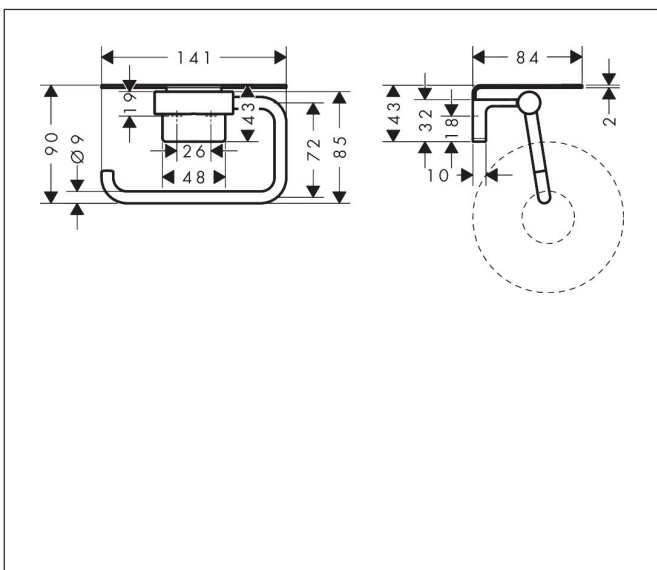

Mærke	hansgrohe
Artikelnavn	AddStoris S Papirholder med hylde
Art.nr.	41789670
VVS-nr.	776427801
Overflade	Mat sort
Pos	1

Produktbillede

Funktioner

- væghængt
- materiale: metal
- med befæstelsesmateriale
- skjult montering
- boreafstand: 26 mm
- borehullets diameter: 6 mm
- Størrelse på hylde: 141 mm

Tegning

Teknologi