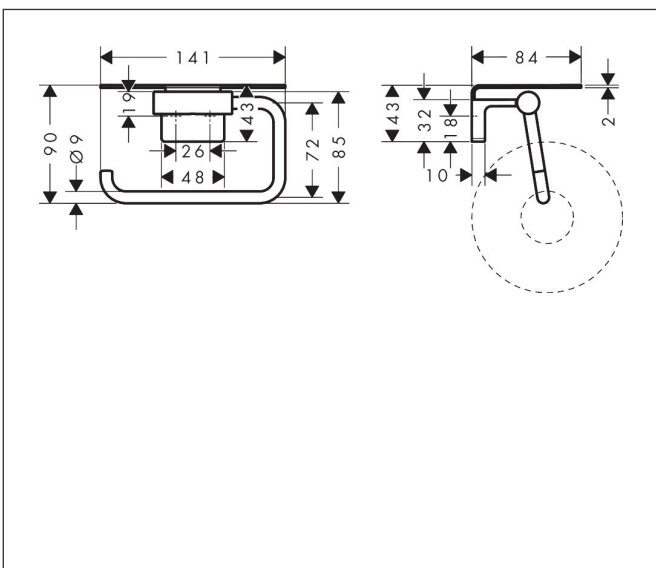

Mærke	hansgrohe
Artikelnavn	AddStoris S Papirholder med hylde
Art.nr.	41789000
VVS-nr.	776427804
Overflade	Krom
Pos	1

Produktbillede

Funktioner

- væghængt
- materiale: metal
- med befæstelsesmateriale
- skjult montering
- boreafstand: 26 mm
- borehullets diameter: 6 mm
- Størrelse på hylde: 141 mm

Tegning

Teknologi