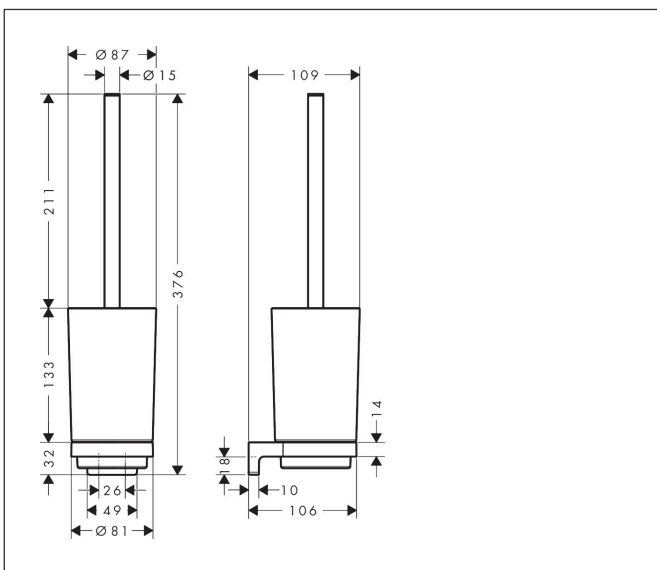

Mærke	hansgrohe
Artikelnavn	AddStoris S WC-børste
Art.nr.	41782700
VVS-nr.	778525500
Overflade	Mat hvid
Pos	1

Produktbillede

Funktioner

- væghængt
- materiale: metal, glas
- materiale indsats: mat glas
- med udtagelig indsats
- med befæstelsesmateriale
- skjult montering
- boreafstand: 26 mm
- borehullets diameter: 6 mm

Tegning

Teknologi