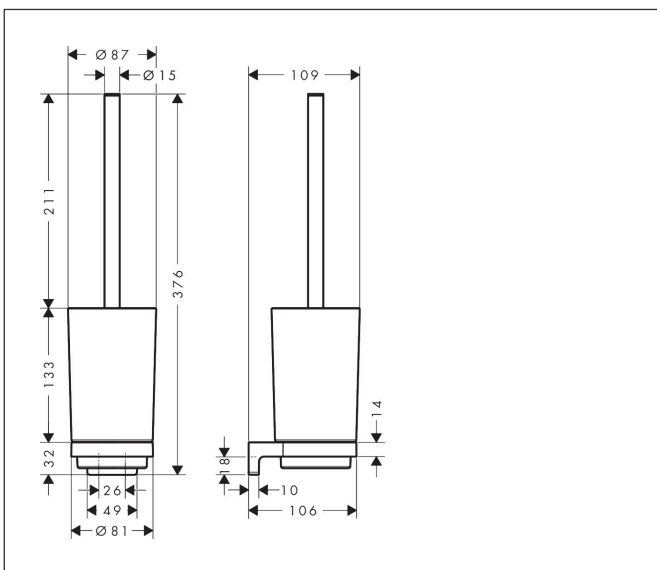

Mærke	hansgrohe
Artikelnavn	AddStoris S WC-børste
Art.nr.	41782670
VVS-nr.	778525501
Overflade	Mat sort
Pos	1

Produktbillede

Funktioner

- væghængt
- materiale: metal, glas
- materiale indsats: mat glas
- med udtagelig indsats
- med befæstelsesmateriale
- skjult montering
- boreafstand: 26 mm
- borehullets diameter: 6 mm

Tegning

Teknologi