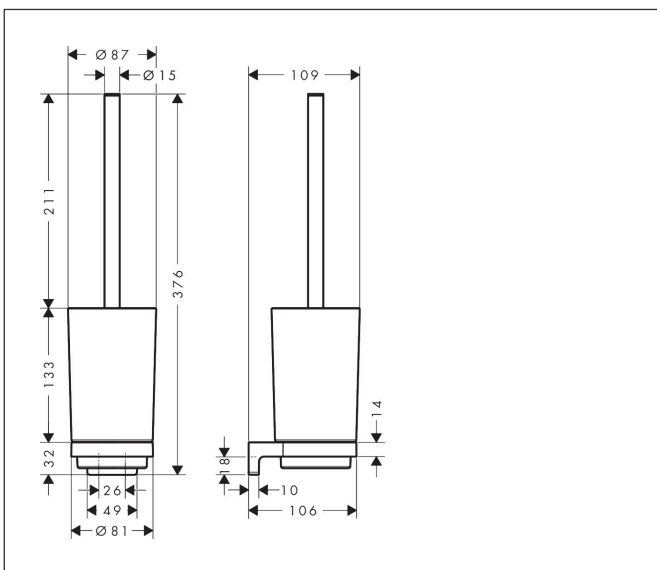

Mærke	hansgrohe
Artikelnavn	AddStoris S WC-børste
Art.nr.	41782140
VVS-nr.	778525502
Overflade	Børstet bronze PVD
Pos	1

Produktbillede

Funktioner

- væghængt
- materiale: metal, glas
- materiale indsats: mat glas
- med udtagelig indsats
- med befæstelsesmateriale
- skjult montering
- boreafstand: 26 mm
- borehullets diameter: 6 mm

Tegning

Teknologi