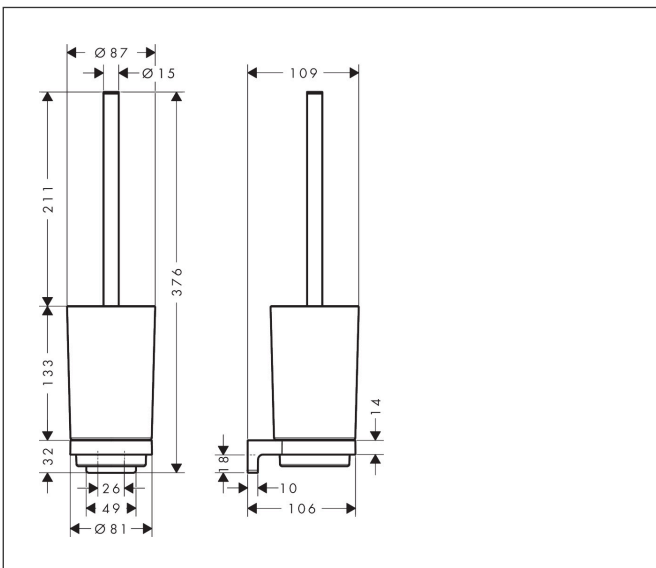

Mærke	hansgrohe
Artikelnavn	AddStoris S WC-børste
Art.nr.	41782340
VVS-nr.	778525503
Overflade	Børstet sort krom PVD
Pos	1

Produktbillede

Funktioner

- væghængt
- materiale: metal, glas
- materiale indsats: mat glas
- med udtagelig indsats
- med befæstelsesmateriale
- skjult montering
- boreafstand: 26 mm
- borehullets diameter: 6 mm

Tegning

Teknologi