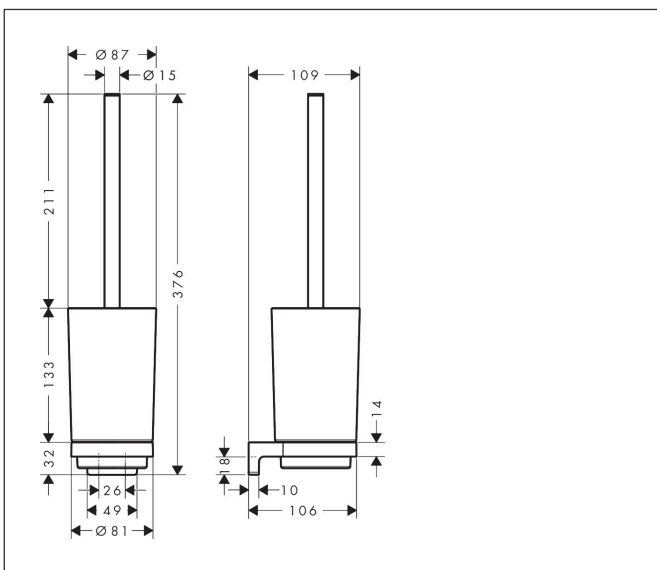

Mærke	hansgrohe
Artikelnavn	AddStoris S WC-børste
Art.nr.	41782000
VVS-nr.	778525504
Overflade	Krom
Pos	1

Produktbillede

Funktioner

- væghængt
- materiale: metal, glas
- materiale indsats: mat glas
- med udtagelig indsats
- med befæstelsesmateriale
- skjult montering
- boreafstand: 26 mm
- borehullets diameter: 6 mm

Tegning

Teknologi