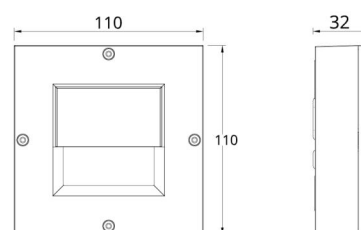

### Dimensjoner

Lengde (mm) L: 110  
Bredde (mm) W: 110  
Høyde (mm) H: 33  
Vekt (kg) brutto/netto: 0.335 / 0.275

### Forpakning

Forpakkingsstørrelse (mm): 120 x 115 x 45

7 0 2 1 9 8 9 2 3 1 2 3 3