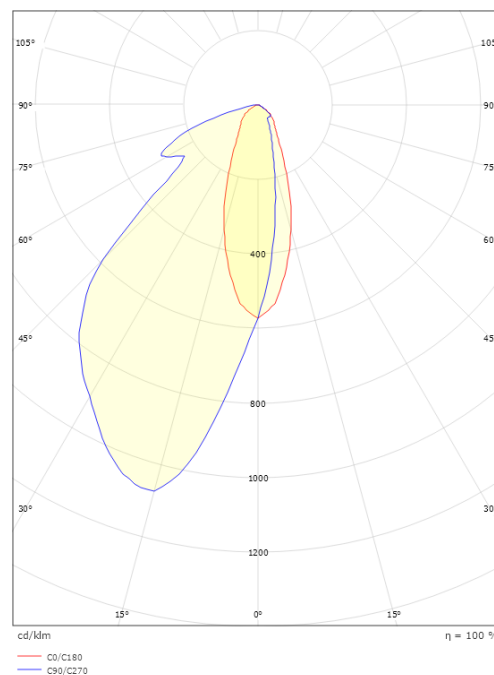

Callisto Wall Square

Callisto Wall Square Sort 130lm 2700K Ra>80 Faseavsnitt

El-nummer: 3104006
EAN: 7021989231233
SG artikkelnr: 923123

Elektrisk

System effekt (W): 3W
Spennning: 220-240V
Maks. armaturer per sikring: B10: 115, B16: 184, C10: 134, C16: 215

Lysteknikk

Type lyskilde: LED
Effektiv lysstrøm (lm): 130lm
Lysutbytte: 43 lm/W
Farge temperatur: 2700K
Fargegjengivelse (Ra/CRI): Ra>80
MacAdams faktor: SDCM: 3
Levetid: L70/B50>50.000
Lysstråling: Direkte/Asymmetrisk
Optikk: Glass gjennomsiktig
Lysspredning: 80°/45°
Fotobiologisk sikkerhet: RG 0

Styring

Styring: Faseavsnitt

Beskyttelse

Isolasjonsklasse: Klasse II
IK Klasse: IK06
IP Klasse: IP65

Energi og godkjenning

Inneholder lyskilde med energiklasse: F

Materialer og overflater

Materiale: Aluminium
Farge: Sort RAL 9004
Avskjermingens materiale: Herdet glass

Montering/Tilkobling

Montering: Utenpåliggende, Innendørs / Utendørs
Tilkobling: Hurtigklemme

Dimensjoner

Lengde (mm) L: 110
Bredde (mm) W: 110
Høyde (mm) H: 33
Vekt (kg) brutto/netto: 0.335 / 0.275

Forpakning

Forpakkingsstørrelse (mm): 120 x 115 x 45

7 0 2 1 9 8 9 2 3 1 2 3 3