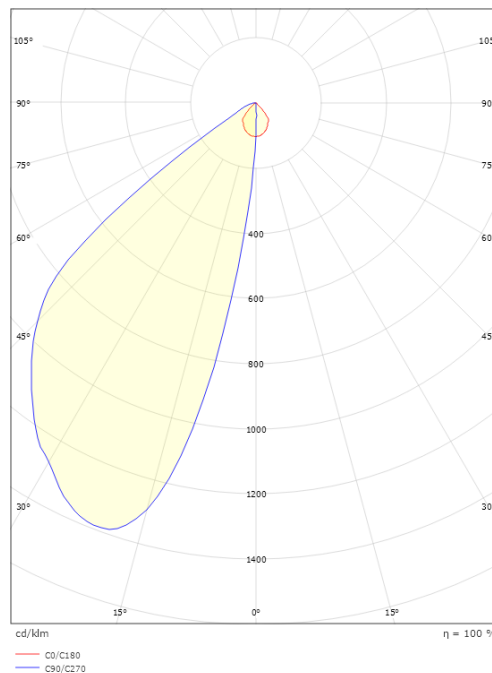

Callisto Pullert

Callisto Stolpe Sort 60lm 2700K Ra>80 Faseavsnitt

El-nummer: 3100164
EAN: 7021989141075
SG artikkelnr: 914107

Elektrisk

System effekt (W): 3W
Spennning: 220-240V
Maks. armaturer per sikring: B10: 115, B16: 184, C10: 134, C16: 215

Lysteknikk

Type lyskilde: LED
Effektiv lysstrøm (lm): 60lm
Lysutbytte: 20 lm/W
Farge temperatur: 2700K
Fargegjengivelse (Ra/CRI): Ra>80
MacAdams faktor: SDCM: 3
Levetid: L70/B50>50.000
Lysstråling: Direkte/Asymmetrisk
Optikk: Glass gjennomsiktig
Lysspredning: 65°/85°

Styring

Styring: Faseavsnitt

Beskyttelse

Isolasjonsklasse: Klasse I
IP Klasse: IP44

Energi og godkjenning

Inneholder lyskilde med energiklasse: F
Breeam: Oppfyller Hea 01 krav til flimmerfri belysning (In-Use: Hea 05)

Materialer og overflater

Materiale: Aluminium
Farge: Sort RAL 9004
Avskjermingens materiale: Herdet glass

Montering/Tilkobling

Montering: Utendørs
Tilkobling: Hurtigklemme

Dimensjoner

Bredde (mm) W: 180
Høyde (mm) H: 600
Dybde (D): 100
Vekt (kg) brutto/netto: 2.28 / 1.9

Forpakning

Forpakkingsstørrelse (mm): 615 x 188 x 108

7 0 2 1 9 8 9 1 4 1 0 7 5