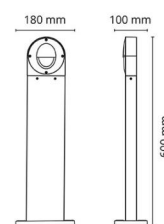

Materialer og overflater

Materiale: Aluminium
Farge: Sort RAL 9004
Avskjermingens materiale: Herdet glass

Montering/Tilkobling

Montering: Utendørs
Tilkobling: Hurtigklemme

Dimensjoner

Bredde (mm) W: 180
Høyde (mm) H: 600
Dybde (D): 100
Vekt (kg) brutto/netto: 2.28 / 1.9

Forpakning

Forpakkingsstørrelse (mm): 615 x 188 x 108

7 0 2 1 9 8 9 1 4 1 0 7 5