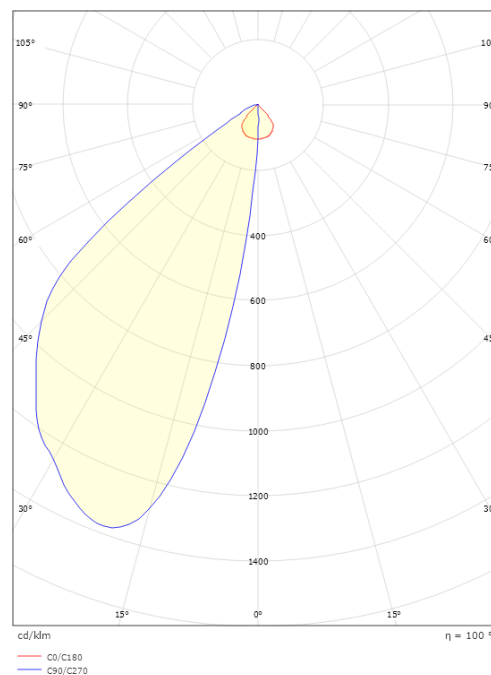

Callisto Pullert

Callisto Stolpe Grafitt 60lm 3000K Ra>80 Faseavsnitt

El-nummer: 3100165
EAN: 7021989231059
SG artikkelnr: 923105

Elektrisk

System effekt (W): 3W
Spennning: 220-240V
Maks. armaturer per sikring: B10: 115, B16: 184, C10: 134, C16: 215

Lysteknikk

Type lyskilde: LED
Effektiv lysstrøm (lm): 60lm
Lysutbytte: 20 lm/W
Farge temperatur: 3000K
Fargegjengivelse (Ra/CRI): Ra>80
MacAdams faktor: SDCM: 3
Levetid: L70/B50>50.000
Lysstråling: Direkte/Asymmetrisk
Optikk: Glass gjennomsiktig
Lysspredning: 65°/85°

Styring

Styring: Faseavsnitt

Beskyttelse

Isolasjonsklasse: Klasse I
IP Klasse: IP44

Energi og godkjenning

Inneholder lyskilde med energiklasse: F
Breeam: Oppfyller Hea 01 krav til flimmerfri belysning (In-Use: Hea 05)

Materialer og overflater

Materiale: Aluminium
Farge: Grafitt
Avskjermingens materiale: Herdet glass

Montering/Tilkobling

Montering: Utendørs
Tilkobling: Hurtigklemme

Dimensjoner

Bredde (mm) W: 180
Høyde (mm) H: 600
Dybde (D): 100
Vekt (kg) brutto/netto: 2.28 / 1.9

Forpakning

Forpakkingsstørrelse (mm): 615 x 188 x 108

7 0 2 1 9 8 9 2 3 1 0 5 9