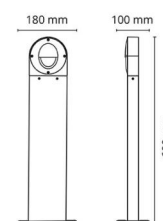

Materialer og overflater

Materiale: Aluminium
Farge: Grafitt
Avskjermingens materiale: Herdet glass

Montering/Tilkobling

Montering: Utendørs
Tilkobling: Hurtigklemme

Dimensjoner

Bredde (mm) W: 180
Høyde (mm) H: 600
Dybde (D): 100
Vekt (kg) brutto/netto: 2.28 / 1.9

Forpakning

Forpakkingsstørrelse (mm): 615 x 188 x 108

7 0 2 1 9 8 9 2 3 1 0 5 9