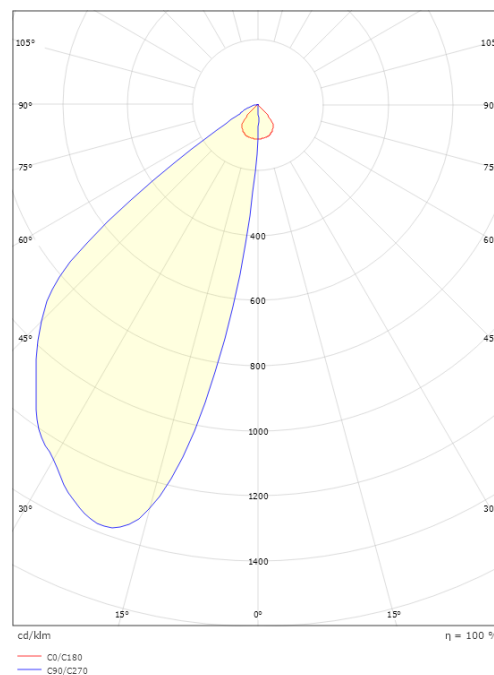

Callisto Pullert

Callisto Stolpe Grafitt 60lm 2700K Ra>80 Faseavsnitt

El-nummer: 3100166
EAN: 7021989231073
SG artikkelnr: 923107

Elektrisk

System effekt (W): 3W
Spennning: 220-240V
Maks. armaturer per sikring: B10: 115, B16: 184, C10: 134, C16: 215

Lysteknikk

Type lyskilde: LED
Effektiv lysstrøm (lm): 60lm
Lysutbytte: 20 lm/W
Farge temperatur: 2700K
Fargegjengivelse (Ra/CRI): Ra>80
MacAdams faktor: SDCM: 3
Levetid: L70/B50>50.000
Lysstråling: Direkte/Asymmetrisk
Optikk: Glass gjennomsiktig
Lysspredning: 65°/85°

Styring

Styring: Faseavsnitt

Beskyttelse

Isolasjonsklasse: Klasse I
IP Klasse: IP44

Energi og godkjenning

Inneholder lyskilde med energiklasse: F
Breeam: Oppfyller Hea 01 krav til flimmerfri belysning (In-Use: Hea 05)

Materialer og overflater

Materiale: Aluminium
Farge: Grafitt
Avskjermingens materiale: Herdet glass

Montering/Tilkobling

Montering: Utendørs
Tilkobling: Hurtigklemme

Dimensjoner

Bredde (mm) W: 180
Høyde (mm) H: 600
Dybde (D): 100
Vekt (kg) brutto/netto: 2.28 / 1.9

Forpakning

Forpakkingsstørrelse (mm): 615 x 188 x 108

7 0 2 1 9 8 9 2 3 1 0 7 3