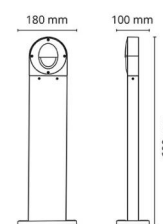

Materialer og overflater

Materiale: Aluminium
Farge: Grafitt
Avskjermingens materiale: Herdet glass

Montering/Tilkobling

Montering: Utendørs
Tilkobling: Hurtigklemme

Dimensjoner

Bredde (mm) W: 180
Høyde (mm) H: 600
Dybde (D): 100
Vekt (kg) brutto/netto: 2.28 / 1.9

Forpakning

Forpakkingsstørrelse (mm): 615 x 188 x 108

7 0 2 1 9 8 9 2 3 1 0 7 3