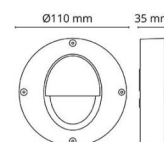

Materialer og overflater

Materiale: Aluminium
Farge: Sort RAL 9004
Avskjermings materiale: Herdet glass

Montering/Tilkobling

Montering: Utenpåliggende, Innendørs / Utendørs
Tilkobling: Hurtigklemme

Dimensjoner

Høyde (mm) H: 35
Diameter (mm) D: 110
Vekt (kg) brutto/netto: 0,3 / 0,238

Forpakning

Forpakkingsstørrelse (mm): 120 x 115 x 45

7 0 2 1 9 8 9 1 4 0 1 7 7