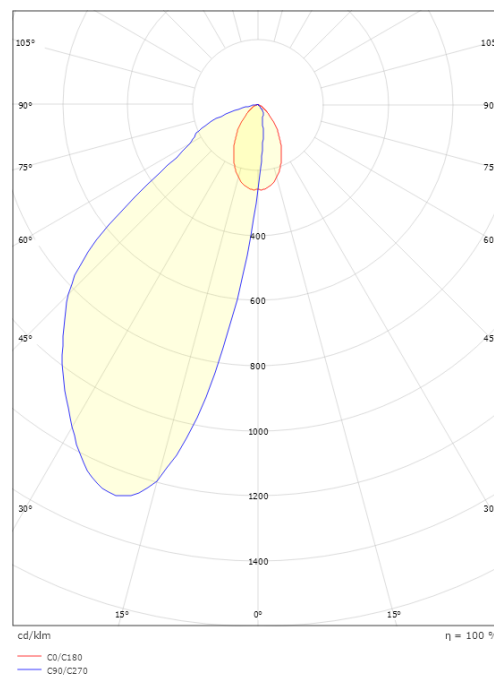

Høyde (mm) H: 35
Diameter (mm) D: 110
Vekt (kg) brutto/netto: 0,3 / 0,238

Forpakning

Forpakkingsstørrelse (mm): 120 x 115 x 45

7 0 2 1 9 8 9 1 4 0 1 7 7