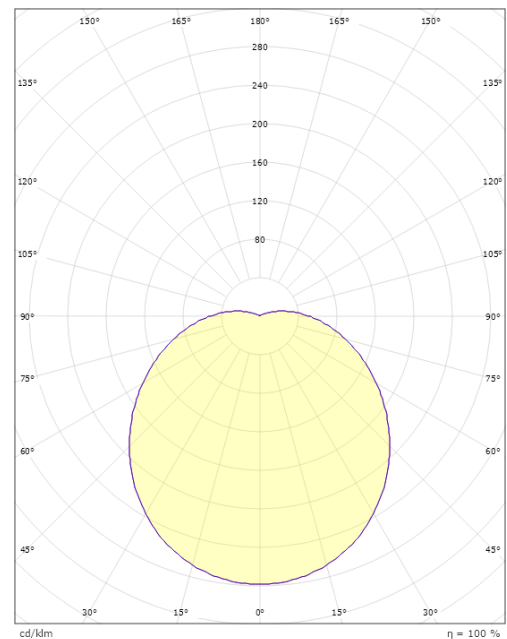

Dimensjoner

Høyde (mm) H: 120
 Diameter (mm) D: 270
 Dybde (D): 120
 Vekt (kg) brutto/netto: 1.95 / 1.74

Forpakning

Forpakkingsstørrelse (mm): 270 x 270 x 120

7 0 2 1 9 8 6 4 3 5 7 0 2