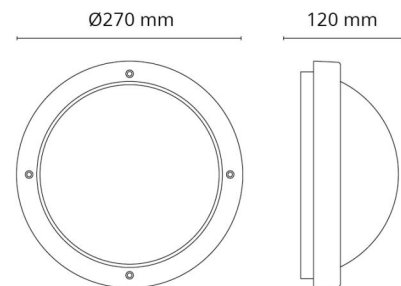

Dimensjoner

Høyde (mm) H: 120
 Diameter (mm) D: 270
 Dybde (D): 120
 Vekt (kg) brutto/netto: 1.95 / 1.74

Forpakning

Forpakkingsstørrelse (mm): 270 x 270 x 120

7 0 2 1 9 8 6 4 3 5 7 0 2