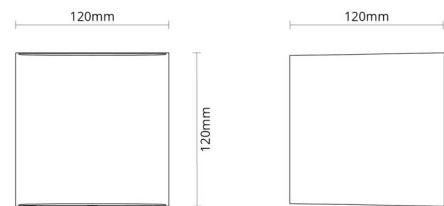

Dimensjoner

Lengde (mm) L: 120
Bredde (mm) W: 120
Høyde (mm) H: 120
Vekt (kg) brutto/netto: 0.875 / 0.809

Forpakning

Forpakkingsstørrelse (mm): 125 x 125 x 135

7 0 2 1 9 8 6 4 1 7 3 0 2