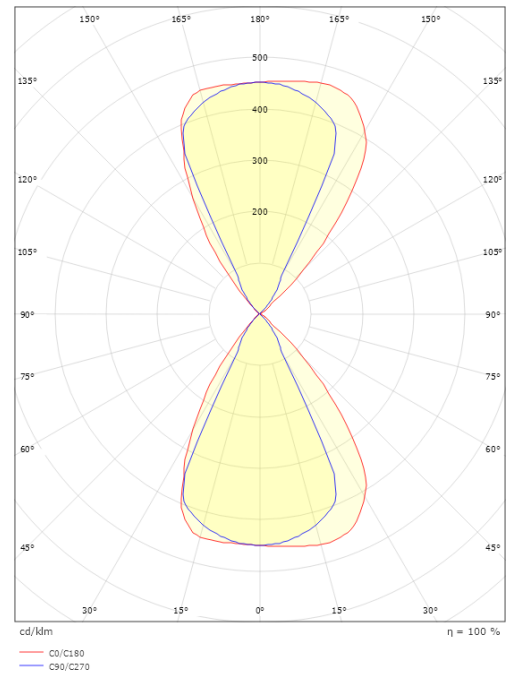

Dimensjoner

Lengde (mm) L: 120
Bredde (mm) W: 120
Høyde (mm) H: 120
Vekt (kg) brutto/netto: 0.875 / 0.809

Forpakning

Forpakkingsstørrelse (mm): 125 x 125 x 135

7 0 2 1 9 8 6 4 1 7 3 0 2