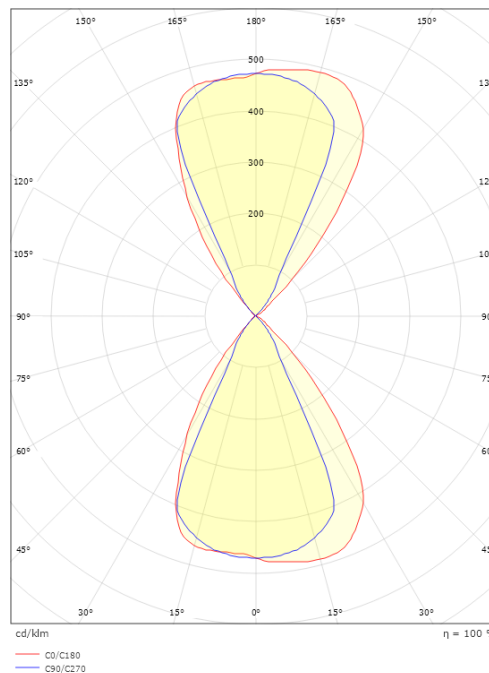

Artes Round

Artes Round Grafitt 360lm 2700K Ra>80 Faseavsnitt

El-nummer: 3185151
EAN: 7021986417319
SG artikkelnr: 641731

Elektrisk

System effekt (W): 8W
Spennning: 220-240V
Maks. armaturer per sikring: B10: 90, B16: 150, C10: 90, C16: 150

Lysteknikk

Type lyskilde: LED
Effektiv lysstrøm (lm): 360lm
Lysutbytte: 45 lm/W
Farge temperatur: 2700K
Fargegjengivelse (Ra/CRI): Ra>80
MacAdams faktor: SDCM: 3
Levetid: L80/B20>60.000
Optikk: Linse
Fotobiologisk sikkerhet: RG 1

Styring

Styring: Faseavsnitt

Beskyttelse

Isolasjonsklasse: Klasse II
IP Klasse: IP65

Energi og godkjenning

Inneholder lyskilde med energiklasse: F
Breeam: Oppfyller Hea 01 krav til flimmerfri belysning (In-Use: Hea 05)

ULOR (<1%): Ja, kun for direkte

Materialer og overflater

Materiale: Aluminium
Avskjermings materiale: UV-stabilisert polykarbonat

Montering/Tilkobling

Montering: Utenpåliggende, Innendørs / Utendørs
Tilkobling: Hurtigklemme

Dimensjoner

Lengde (mm) L: 120
Bredde (mm) W: 120
Høyde (mm) H: 120
Vekt (kg) brutto/netto: 0.875 / 0.809

Forpakning

Forpakkingsstørrelse (mm): 125 x 125 x 135

7 0 2 1 9 8 6 4 1 7 3 1 9