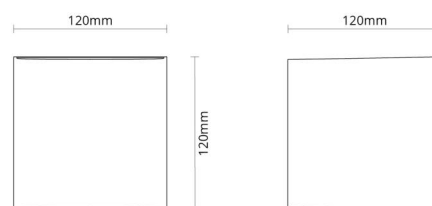

### Dimensjoner

Lengde (mm) L: 120  
Bredde (mm) W: 120  
Høyde (mm) H: 120  
Vekt (kg) brutto/netto: 0.875 / 0.809

### Forpakning

Forpakkingsstørrelse (mm): 125 x 125 x 135

7 0 2 1 9 8 6 4 1 7 3 1 9