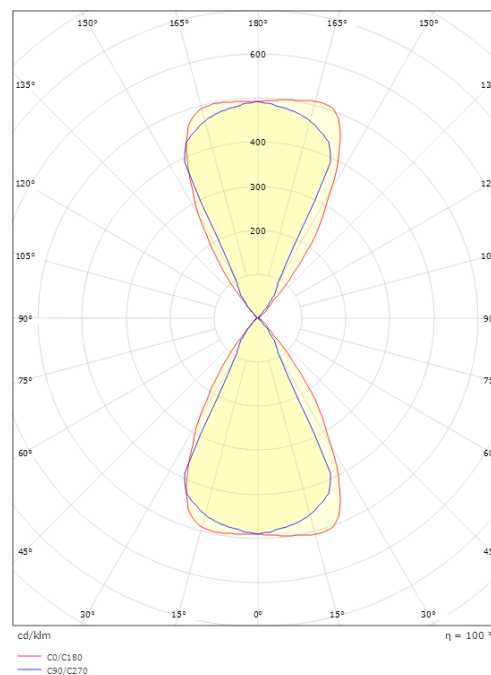

Lengde (mm) L: 120
 Bredder (mm) W: 110
 Høyde (mm) H: 120
 Vekt (kg) brutto/netto: 0.98 / 0.797

Forpakning

Forpakkingsstørrelse (mm): 125 x 125 x 130

7 0 2 1 9 8 6 4 1 7 2 3 4