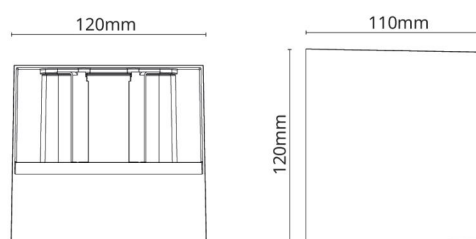

Lengde (mm) L: 120
 Bredder (mm) W: 110
 Høyde (mm) H: 120
 Vekt (kg) brutto/netto: 0.98 / 0.797

Forpakning

Forpakkingsstørrelse (mm): 125 x 125 x 130

7 0 2 1 9 8 6 4 1 7 2 3 4