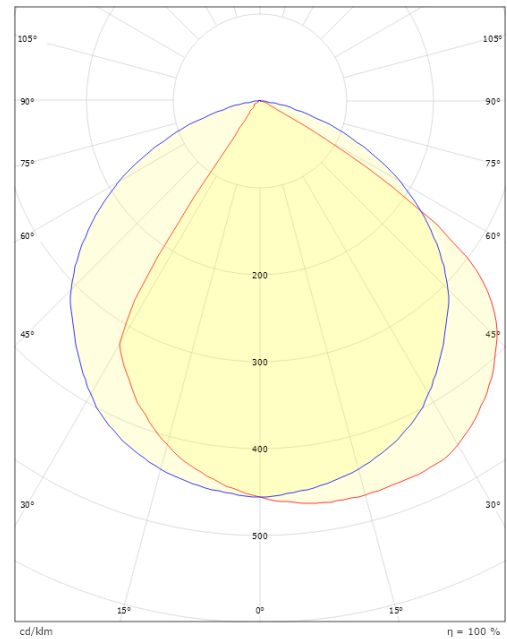

Forpakning

Forpakkingsstørrelse (mm): 275 x 155 x 60