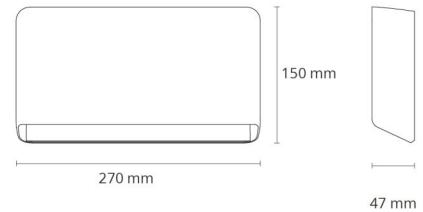

Lysteknikk

Type lyskilde: LED
Lyskilde inkludert: Ja
Effektiv lysstrøm (lm): 980lm
Lysutbytte: 98 lm/W
Farge temperatur: 3000K
Fargegjengivelse (Ra/CRI): Ra>80
MacAdams faktor: SDCM: 3
Levetid: L80/B20>100.000
Lysstråling: Direkte
Optikk: Diffuser
Synlig flimmer (PstLM): 0.08
Stroboskopisk flimmer (SVM): 0.75