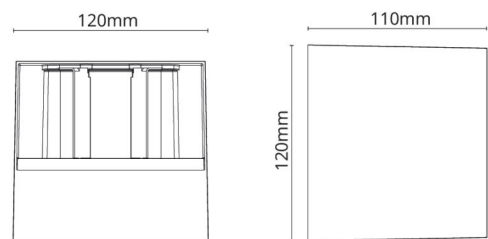

### Dimensjoner

Lengde (mm) L: 120  
 Bredder (mm) W: 110  
 Høyde (mm) H: 120  
 Vekt (kg) brutto/netto: 0.98 / 0.797

### Forpakning

Forpakkingsstørrelse (mm): 125 x 125 x 130

7 0 2 1 9 8 6 4 1 7 0 1 2