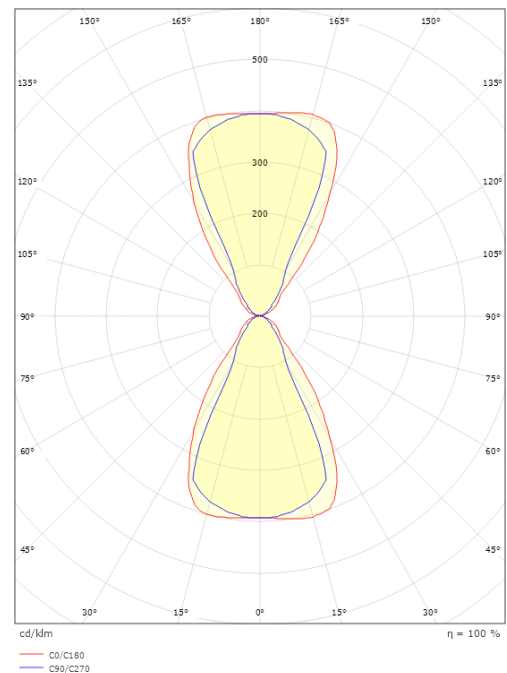

Artes Hvit 520lm 3000K Ra>80 Faseavsnitt

El-nummer: 3102591
EAN: 7021986417012
SG artikkelnr: 641701

Elektrisk

System effekt (W): 8W
Spenning: 220-240V
Maks. armaturer per sikring: B10: 90, B16: 150, C10: 90, C16: 150

Lysteknikk

Type lyskilde: LED
Effektiv lysstrøm (lm): 520lm
Lysutbytte: 65 lm/W
Farge temperatur: 3000K
Fargegjengivelse (Ra/CRI): Ra>80
MacAdams faktor: SDCM: 3
Levetid: L80/B20>60.000
Optikk: Linse
Synlig flimmer (PstLM): 0.07
Stroboskopisk flimmer (SVM): 0.32
Fotobiologisk sikkerhet: RG 1

Styring

Styring: Faseavsnitt

Beskyttelse

Isolasjonsklasse: Klasse II
IK Klasse: IK10
IP Klasse: IP65

Energi og godkjenning

Inneholder lyskilde med energiklasse: E
Breeam: Oppfyller Hea 01 krav til flimmerfri
belysning (In-Use: Hea 05)
Byggvarubedømming: Ja
ULOR (<1%): Ja, kun for direkte
Sunda Hus: C+

Materialer og overflater

Materiale: Aluminium
Farge: Hvit RAL 9003
Avskjermingens materiale: UV-stabilisert polykarbonat

Montering/Tilkobling

Montering: Utenpåliggende, Innendørs / Utendørs
Tilkobling: Hurtigklemme

Dimensjoner

Lengde (mm) L: 120
Bredder (mm) W: 110
Høyde (mm) H: 120
Vekt (kg) brutto/netto: 0.98 / 0.797

Forpakning

Forpakkingsstørrelse (mm): 125 x 125 x 130

7 0 2 1 9 8 6 4 1 7 0 1 2