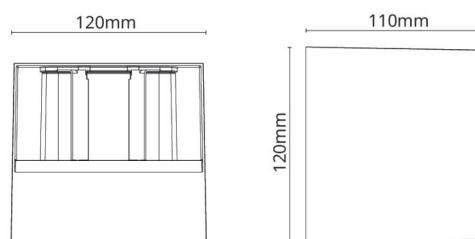

Dimensjoner

Lengde (mm) L: 120
 Bredder (mm) W: 110
 Høyde (mm) H: 120
 Vekt (kg) brutto/netto: 0.98 / 0.797

Forpakning

Forpakkingsstørrelse (mm): 125 x 125 x 130

7 0 2 1 9 8 6 4 1 7 0 3 6