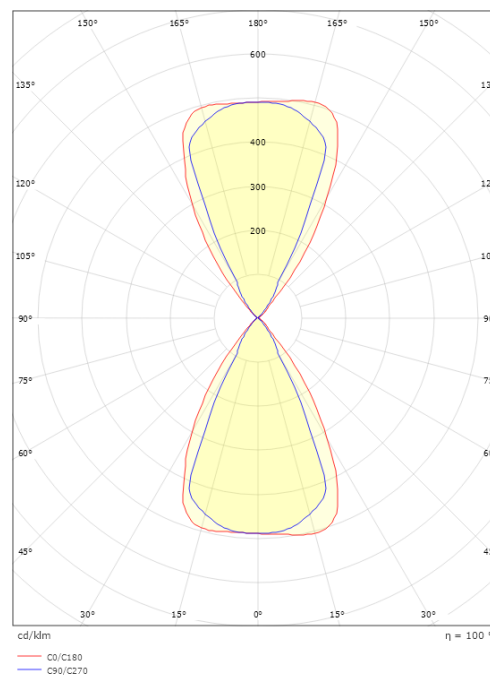

Dimensjoner

Lengde (mm) L: 120
 Bredder (mm) W: 110
 Høyde (mm) H: 120
 Vekt (kg) brutto/netto: 0.98 / 0.797

Forpakning

Forpakkingsstørrelse (mm): 125 x 125 x 130

7 0 2 1 9 8 6 4 1 7 0 3 6