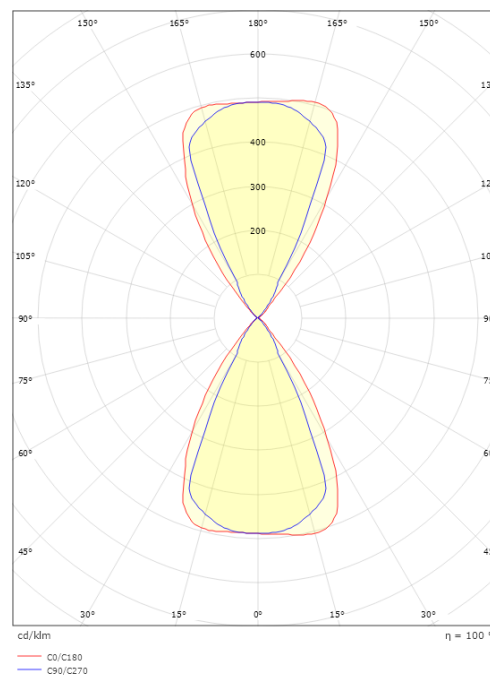

Artes Grafitt 380lm 3000K Ra>80 Faseavsnitt

El-nummer: 3102594
EAN: 7021986417043
SG artikkelnr: 641704

Elektrisk

System effekt (W): 8W
Spenning: 220-240V
Maks. armaturer per sikring: B10: 90, B16: 150, C10: 90, C16: 150

Lysteknikk

Type lyskilde: LED
Effektiv lysstrøm (lm): 380lm
Lysutbytte: 48 lm/W
Farge temperatur: 3000K
Fargegjengivelse (Ra/CRI): Ra>80
MacAdams faktor: SDCM: 3
Levetid: L80/B20>60.000
Optikk: Linse
Synlig flimmer (PstLM): 0.07
Stroboskopisk flimmer (SVM): 0.32
Fotobiologisk sikkerhet: RG 1

Styring

Styring: Faseavsnitt

Beskyttelse

Isolasjonsklasse: Klasse II
IK Klasse: IK10
IP Klasse: IP65

Energi og godkjenning

Inneholder lyskilde med energiklasse: E
Oppfyller Hea 01 krav til flimmerfri belysning (In-Use: Hea 05)
Breeam: Ja
Byggvarubedømming: Ja, kun for direkte
ULOR (<1%): C+
Sunda Hus: C+

Materialer og overflater

Materiale: Aluminium
Farge: Grafitt
Avskjermingens materiale: UV-stabilisert polykarbonat

Montering/Tilkobling

Montering: Utenpåliggende, Innendørs / Utendørs
Tilkobling: Hurtigklemme

Dimensjoner

Lengde (mm) L: 120
Bredder (mm) W: 110
Høyde (mm) H: 120
Vekt (kg) brutto/netto: 0.98 / 0.797

Forpakning

Forpakkingsstørrelse (mm): 125 x 125 x 130

7 0 2 1 9 8 6 4 1 7 0 4 3