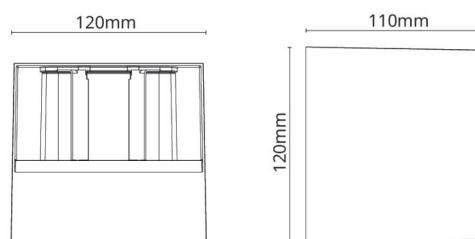

### Dimensjoner

Lengde (mm) L: 120  
 Bredder (mm) W: 110  
 Høyde (mm) H: 120  
 Vekt (kg) brutto/netto: 0.98 / 0.797

### Forpakning

Forpakkingsstørrelse (mm): 125 x 125 x 130

7 0 2 1 9 8 6 4 1 7 0 4 3